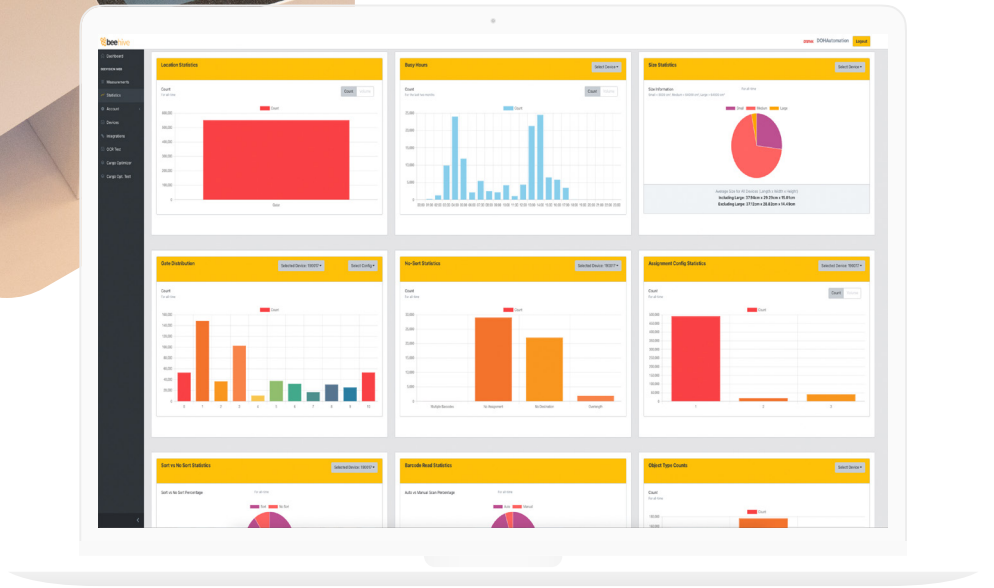

# BEEVISION 270

STATİK HACİM ÖLÇER SENSÖR

 **beeVISION**

# BEEVISION 270

STATİK HACİM ÖLÇER SENSÖR

 BeeVision270'i ekipmanınıza entegre edin; koli, çanta ve düz şekilli cisimleri ölçmeye başlayın. API ile sonuçları elde edin.

- Düzenli ve düzensiz şekilli cisimleri ölçebilme
- Düz cisimleri, kolileri ve çantaları ölçebilme
- Süper Hız: 0.5 saniyede ölçüm yapabilme
- 1080p Full HD görüntü yakalama
- PC bağlantısı gerektirmez. Tek bir sensör yeterli
- Ölçüm sonuçlarını ve fotoğrafları dahili hafızada depolama imkânı
- API ile Ethernet veya Wi-Fi üzerinden veri transferi
- Kolay kurulum ve kalibrasyon imkânı
- Tartı, barkod okuyucu, yazı veya okuyucularla entegrasyon kabiliyeti
- Opsiyonel BeeHive bulut platformu ile tüm sonuçlara, görsellere, kullanıcı istatistiklerine ve entegrasyon kayıtlarına web üzerinden ulaşım

# BEEVISION 270

STATİK HACİM ÖLÇER SENSÖR

HACİM ÖLÇÜMÜ

AĞIRLIK

BARKOD OKUMA

API

GÖRÜNTÜLEME

# TEKNİK ÖZELLİKLER

BEEVISION 270

Teknoloji	Yapay Zekâ Tabanlı 3D Görüntü İşleme
Ölçülebilir Nesneler	Düzenli ve Düzensiz Şekilli Cisimler
Ölçülebilir En Büyük Nesne Boyutu (U x G x Y)	80cm 60cm x 60cm
Ölçülebilir En Küçük Nesne Boyutu (U x G x Y)	5cm x 5cm x 5cm
Hassasiyet	$\pm 0,5$ cm
Entegrasyon Arayüzü	Web Servis API, TCP/IP Soket, FTP Dosya Yükleme, SFTP veya Samba, RS232
Portlar	Wi-Fi, Ethernet, USB, RS232, HDMI
Ürün Çıktısı	Genişlik, Uzunluk, Yükseklik, Ağırlık, Boyutsal Ağırlık, Gerçek Hacim, Barkod, Görüntü
Çalışma Gerilimi	12 V
Maksimum Akım Değeri	4 A
Çalışma Sıcaklığı	5°C – 40°C
Dış Kasa Materyali	Alüminyum
Ürün Boyutları (U x G x Y)	195 mm x 165 mm x 67 mm
Ürün Ağırlığı	2 kg
Paket Boyutları (U x G x Y) ve Ağırlık	35cm x 35 cm x 17 cm - 2.5 kg